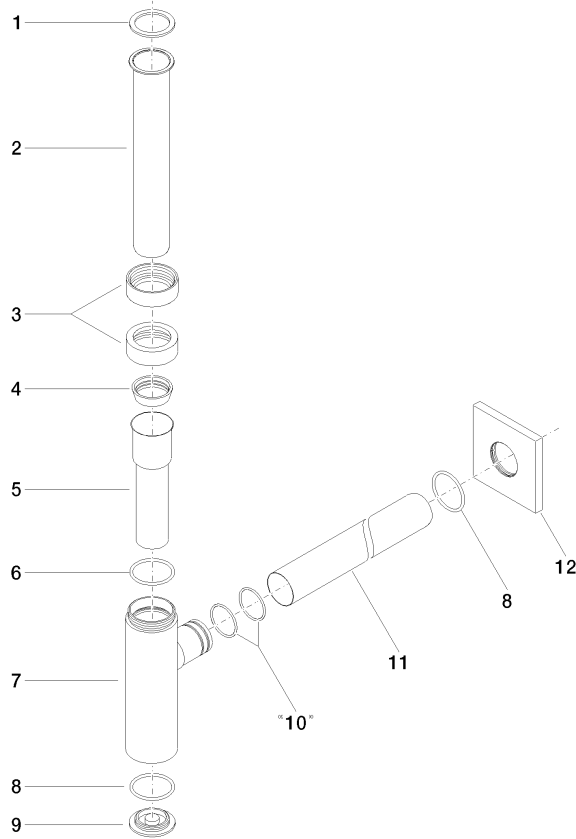

Siphon for basin 1 1/4" - Chrome

IMO

10 060 780

• rosette 78 x 78 mm

Fits: IMO, MEM, CL.1, CYO

| | | |
|---|-------------------------------------|---------------|
|  | Chrome | 10 060 780-00 |
|  | Brushed Platinum | 10 060 780-06 |
|  | Platinum | 10 060 780-08 |
|  | Dark Chrome | 10 060 780-19 |
|  | Brushed Durabronze (23kt Gold) | 10 060 780-28 |
|  | Matte Black | 10 060 780-33 |
|  | Brushed Champagne (22kt Gold) | 10 060 780-46 |
|  | Champagne (22kt Gold) | 10 060 780-47 |
|  | Brushed Chrome | 10 060 780-93 |
|  | Brushed Dark Platinum | 10 060 780-99 |

Siphon for basin 1 1/4" - Chrome

IMO

10 060 780

mm [inches]

10 060 780

Parts for other finishes can be found here: Brushed Platinum

Spare parts list

| No. | Item Number | Name | Quantity used | Delivery time |
|--|--------------------|---------|---------------|---------------|
| 1 | 09 14 20 060 90 | seal | 1 | 2 |
| 2 | 09 28 23 007-00 | pipe | 1 | 10 |
| 3 | 09 23 30 022-00 | nut | 2 | 10 |
| 4 | 09 14 03 015 90 | seal | 1 | 2 |
| 5 | 09 28 23 019-00 | pipe | 1 | 10 |
| 6 | 09 14 10 149 90 | seal | 1 | 2 |
| 7 | 04 11 01 045 00-00 | casing | 1 | - |
| Spare part can no longer be ordered, please order the replacement item | | | | |
| 8 | 09 14 10 148 90 | seal | 2 | 2 |
| 9 | 09 21 02 004-00 | lid | 1 | 10 |
| 10 | 09 14 10 112 90 | seal | 2 | 2 |
| 11 | 09 28 23 018-00 | pipe | 1 | 10 |
| 12 | 09 27 78 021-00 | rosette | 1 | 10 |