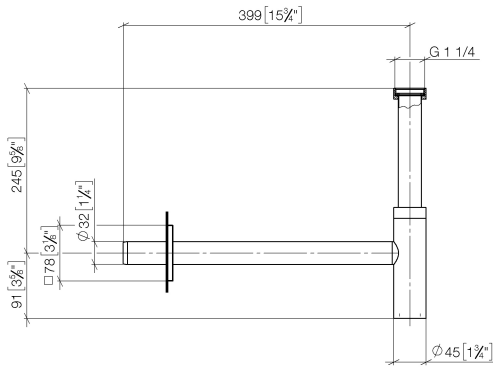

Siphon for basin 1 1/4" - Chrome

IMO

10 060 780

• rosette 78 x 78 mm

Fits: IMO, MEM, CL.1, CYO

| | | |
|---|-------------------------------------|---------------|
|  | Chrome | 10 060 780-00 |
|  | Brushed Platinum | 10 060 780-06 |
|  | Platinum | 10 060 780-08 |
|  | Dark Chrome | 10 060 780-19 |
|  | Brushed Durabronze (23kt Gold) | 10 060 780-28 |
|  | Matte Black | 10 060 780-33 |
|  | Brushed Champagne (22kt Gold) | 10 060 780-46 |
|  | Champagne (22kt Gold) | 10 060 780-47 |
|  | Brushed Chrome | 10 060 780-93 |
|  | Brushed Dark Platinum | 10 060 780-99 |

Siphon for basin 1 1/4" - Chrome

IMO

10 060 780

mm [inches]

10 060 780

Parts for other finishes can be found here: Brushed Platinum

Spare parts list

| No. | Item Number | Name | Quantity used | Delivery time |
|--|--------------------|---------|---------------|---------------|
| 1 | 09 14 20 060 90 | seal | 1 | 2 |
| 2 | 09 28 23 007-00 | pipe | 1 | 10 |
| 3 | 09 23 30 022-00 | nut | 2 | 10 |
| 4 | 09 14 03 015 90 | seal | 1 | 2 |
| 5 | 09 28 23 019-00 | pipe | 1 | 10 |
| 6 | 09 14 10 149 90 | seal | 1 | 2 |
| 7 | 04 11 01 045 00-00 | casing | 1 | - |
| Spare part can no longer be ordered, please order the replacement item | | | | |
| 8 | 09 14 10 148 90 | seal | 2 | 2 |
| 9 | 09 21 02 004-00 | lid | 1 | 10 |
| 10 | 09 14 10 112 90 | seal | 2 | 2 |
| 11 | 09 28 23 018-00 | pipe | 1 | 10 |
| 12 | 09 27 78 021-00 | rosette | 1 | 10 |